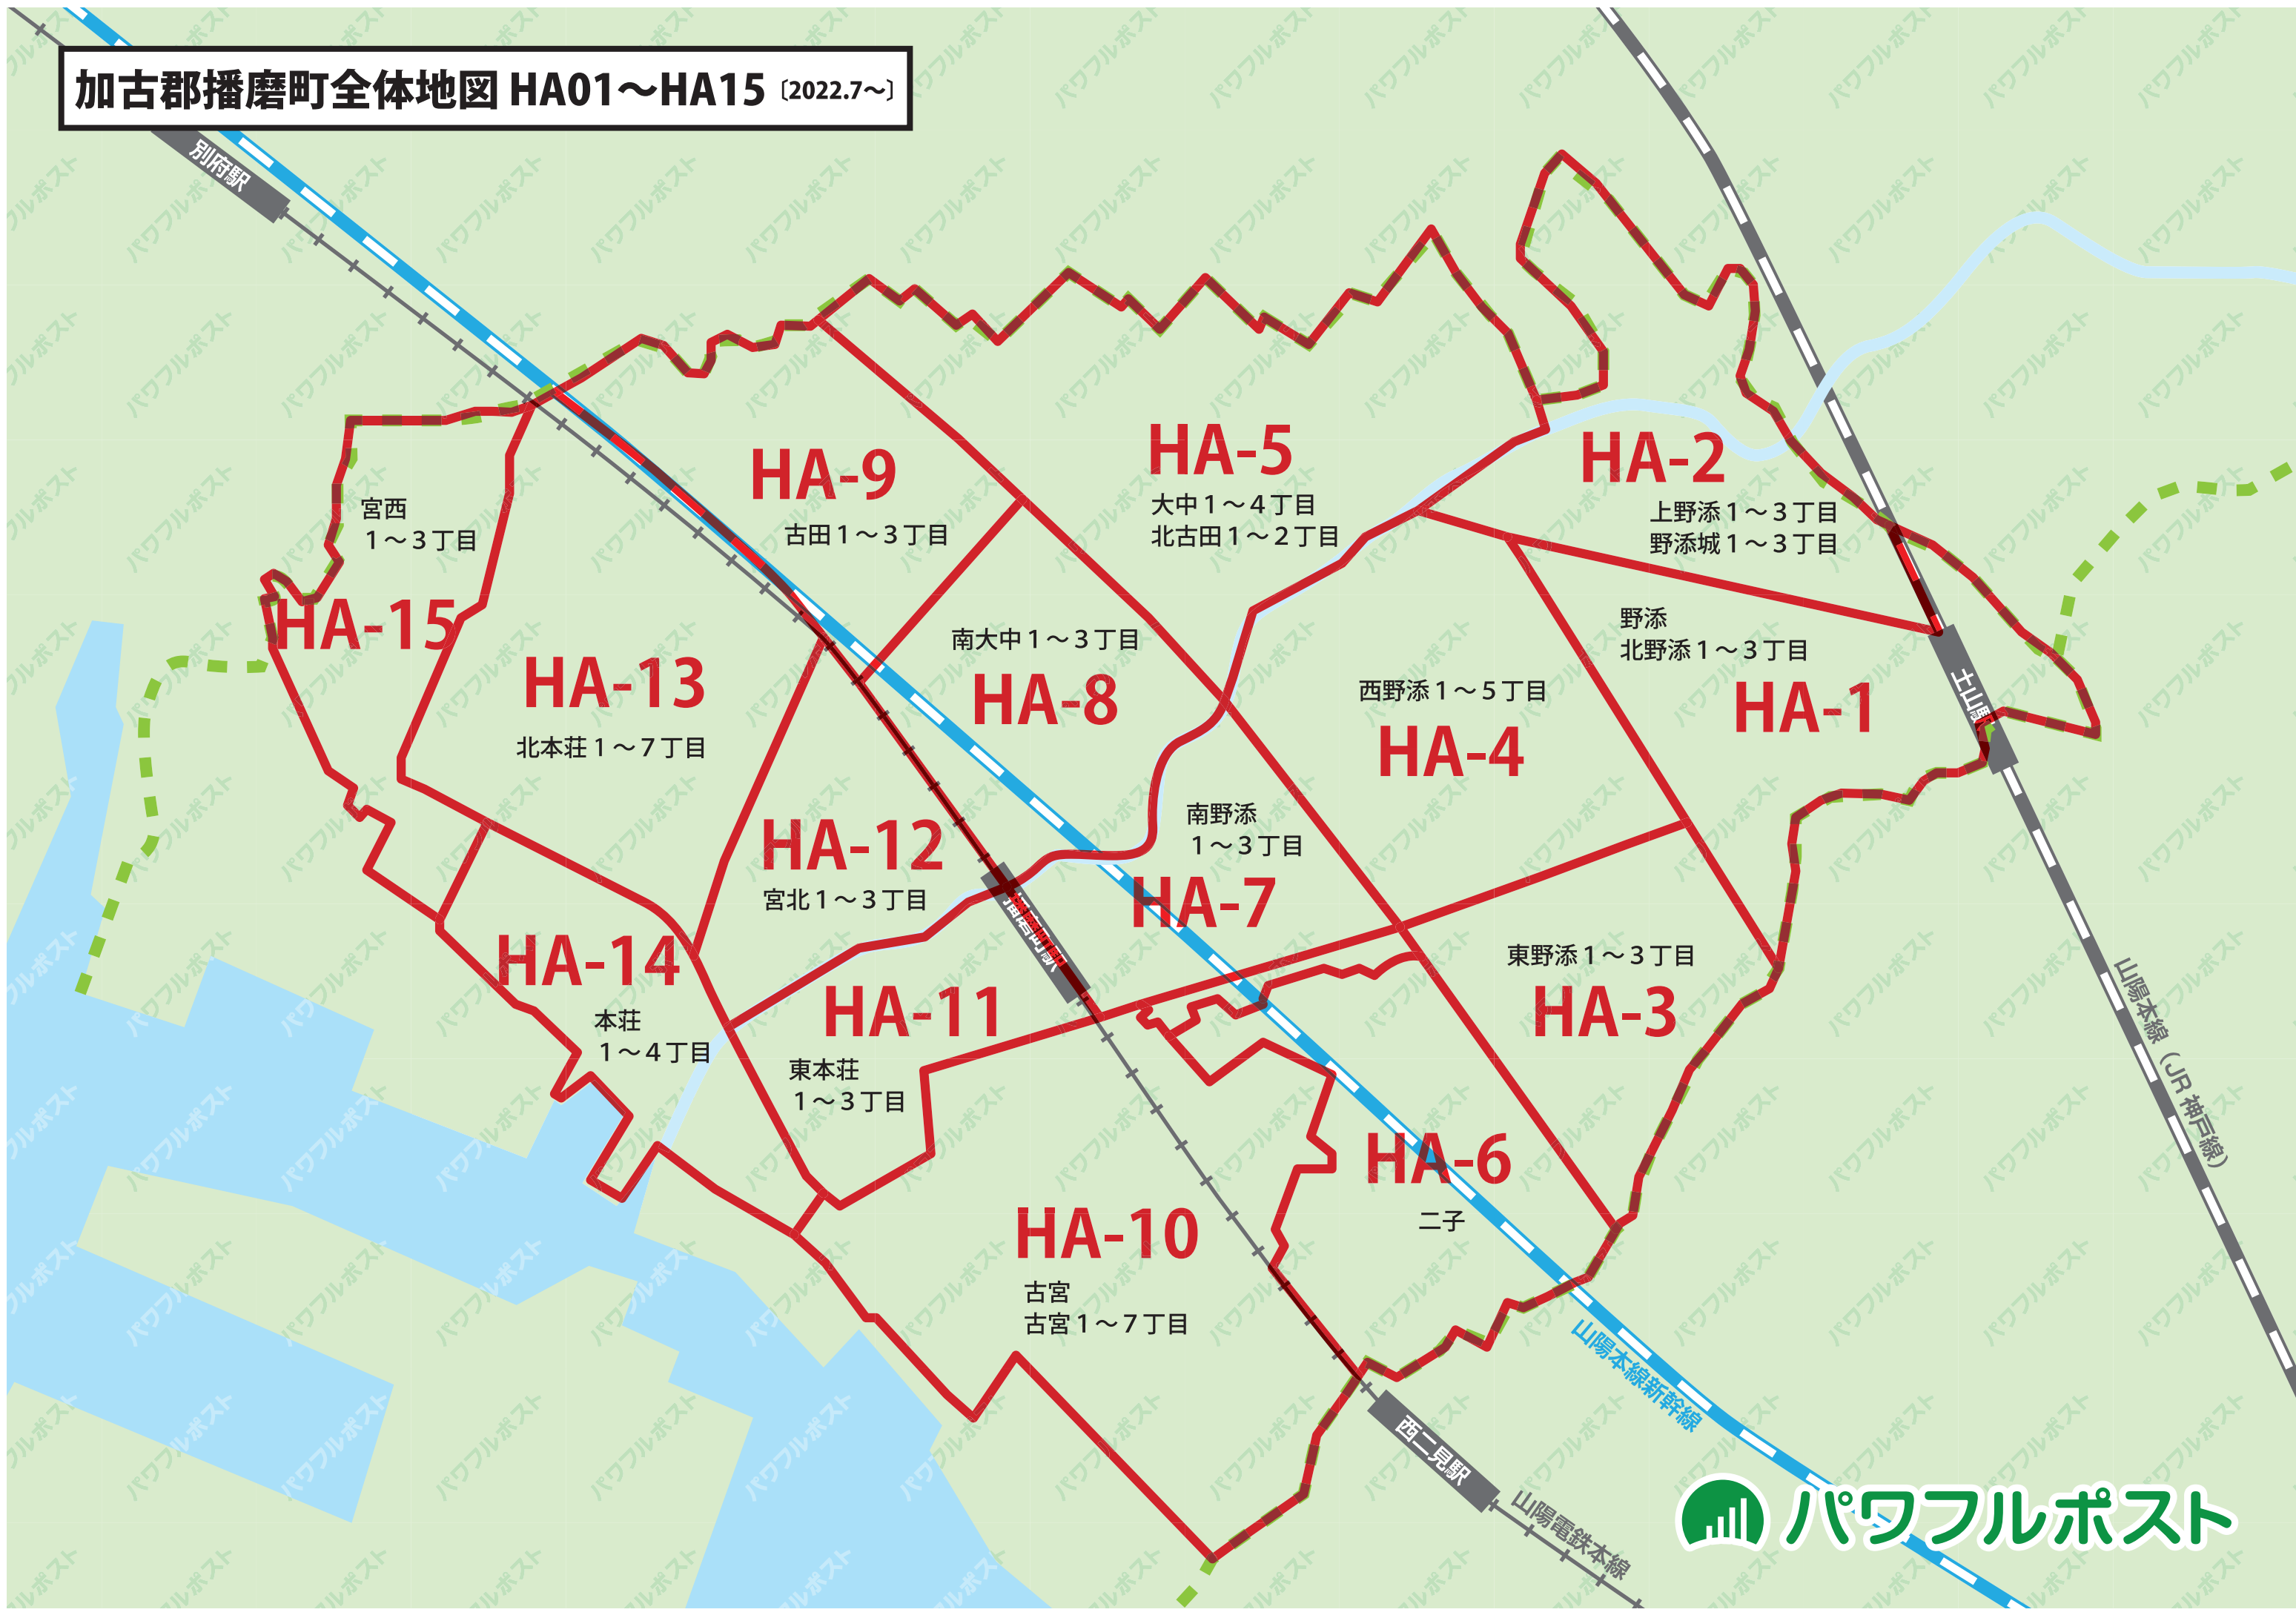

加古郡播磨町全体地図 HA01~HA15 [2022.7~]

HA-15

宮西
1~3丁目

HA-13

北本荘 1~7丁目

HA-14

本荘
1~4丁目

HA-9

古田 1~3丁目

HA-8

南大中 1~3丁目

HA-12

宮北 1~3丁目

HA-11

東本荘
1~3丁目

HA-10

古宮
古宮 1~7丁目

HA-5

大中 1~4丁目
北古田 1~2丁目

HA-7

南野添
1~3丁目

HA-6

二子

HA-2

上野添 1~3丁目
野添城 1~3丁目

HA-1

野添
北野添 1~3丁目

HA-3

東野添 1~3丁目

HA-4

西野添 1~5丁目